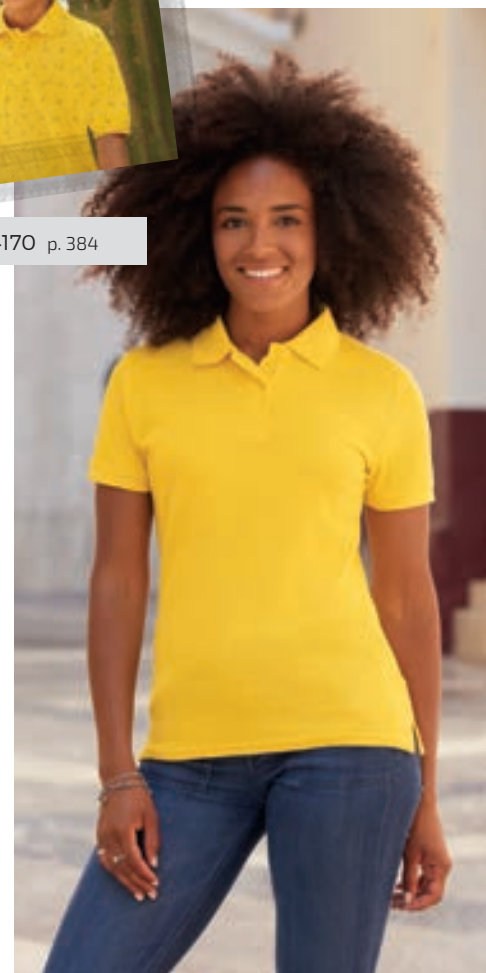

S, M, L, XL, 2XL

FL632140

Polo Original 180g - 100% Algodão
Polo Original 180g - 100% Algodón

S, M, L, XL, 2XL

FL634020

Polo 65/35 180g - 65% Poliéster / 35% Algodão
Polo 65/35 180g - 65% Poliéster / 35% Algodón