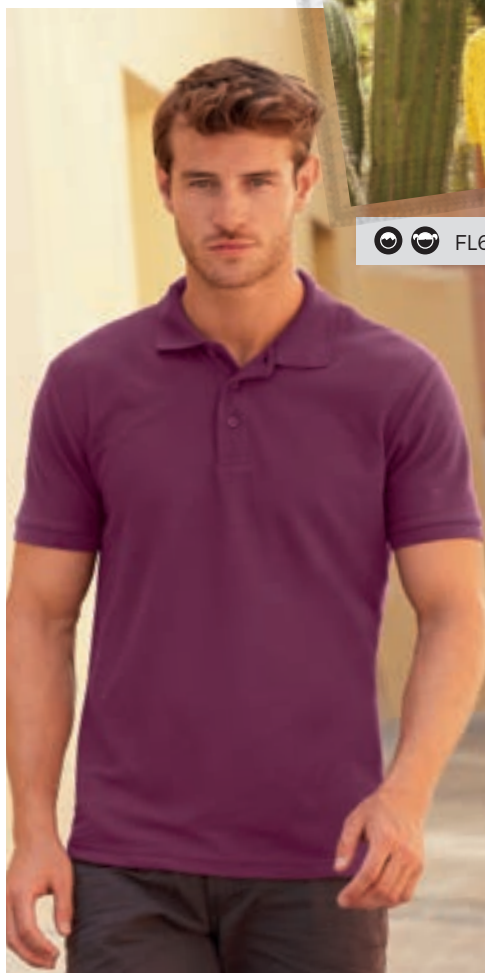

DUO
CONCEPT

BC560193

Polo Piqué B&C ID.001 Women 180g - 100% Algodão
Polo Piqué B&C ID.001 Señora 180g - 100% Algodón

* Tamanhos 3XL : por consulta
* Tamaños 3XL : por consulta

ORIGINAL

65/35

FL634170 p. 384