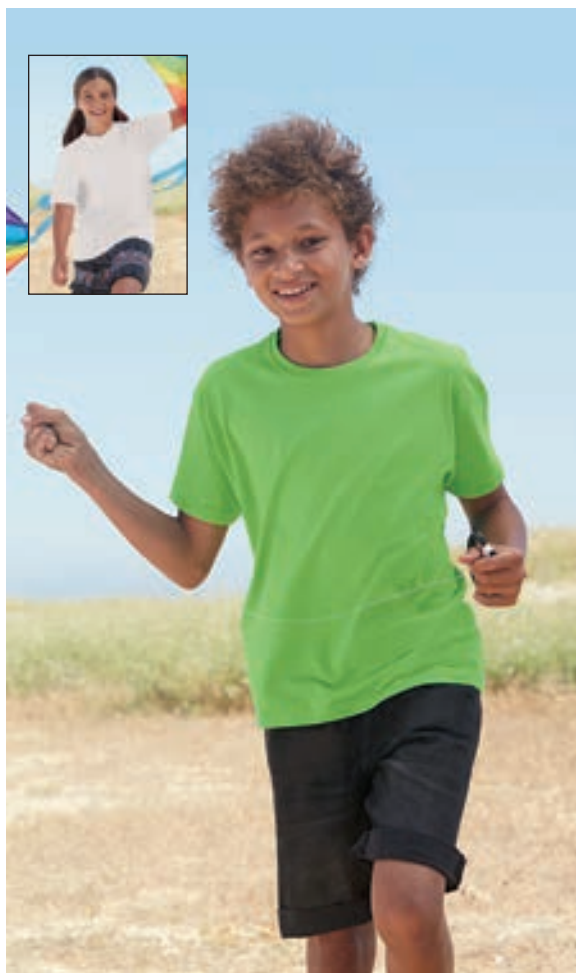

ORIGINAL

5/6, 7/8, 9/11, 12/13

FL610190

T-shirt Kids Original T 145g - 100% Algodão
Camiseta Original T Niño 145g - 100% Algodón

VALUEWEIGHT

1/2*, 2/3*, 3/4, 5/6, 7/8, 9/11, 12/13

FL610330

T-shirt Valueweight T Kids 165g - 100% Algodão
Camiseta Valueweight T Niño 165g - 100% Algodón